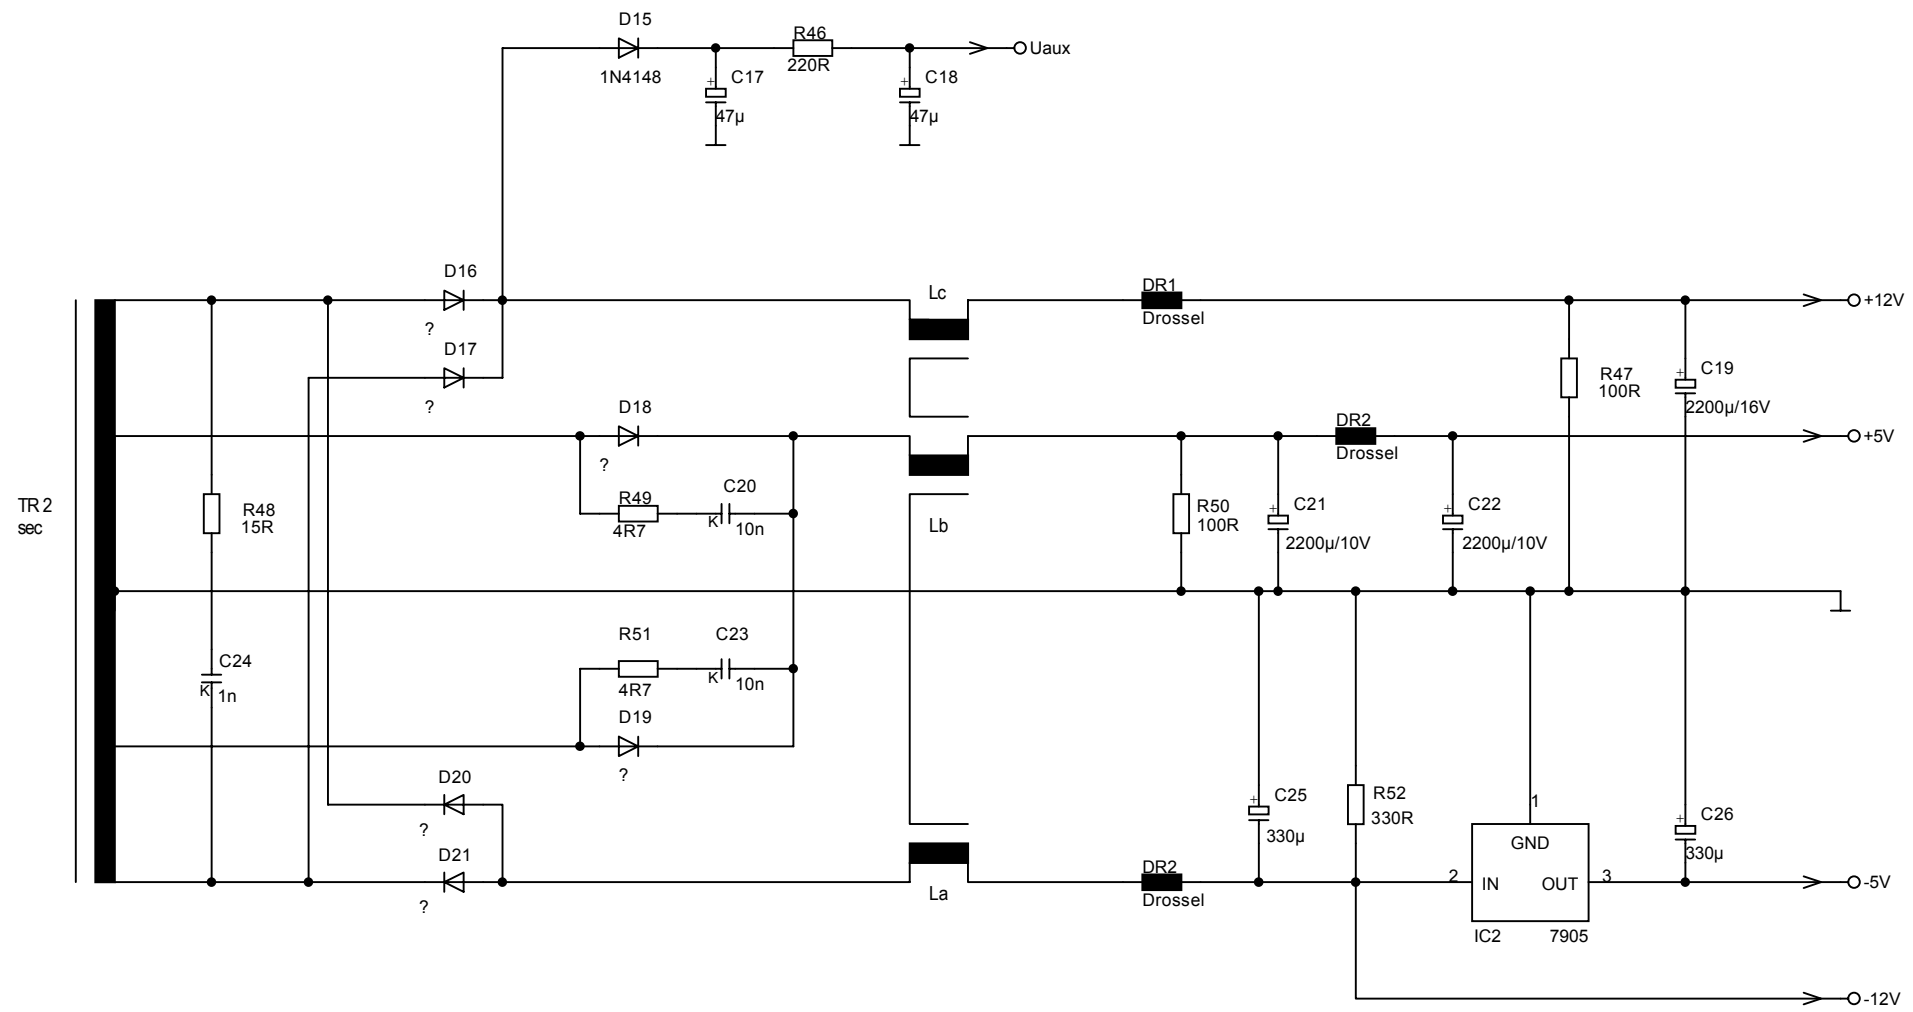

**PC-Schaltnetzteil
SKS4230**

31.07.2002

PC-Schaltnetzteil
SKS4230

31.07.2002